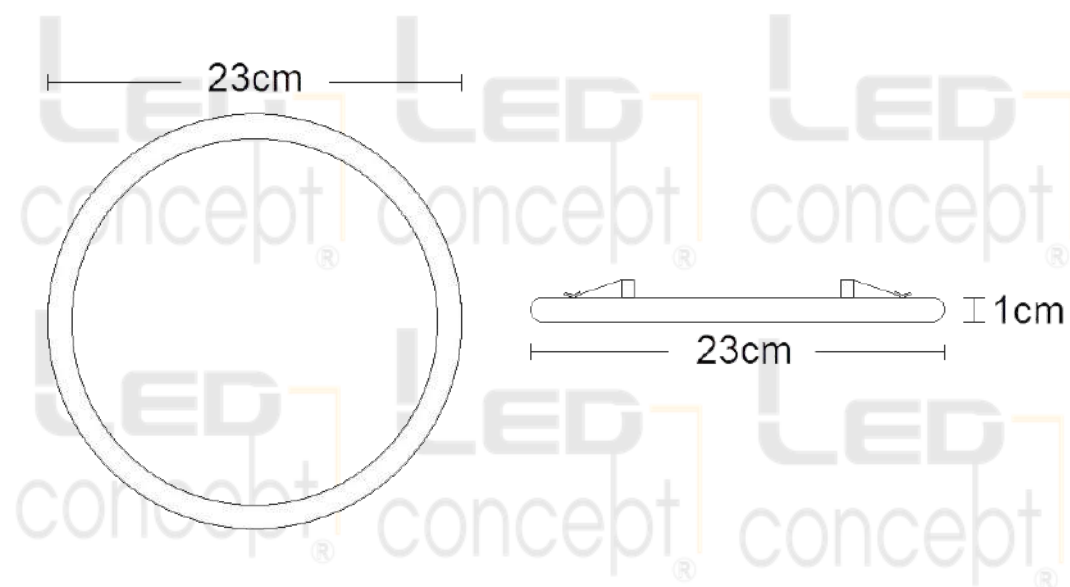

## DESCRIPCIÓN

Empotrado slim con Tecnología LED, se adapta a diferentes ajustes de cada aplicación a bote o a caja galvanizada, apto para uso en entornos interiores, resistente a la corrosión, de fácil instalación, esmaltado en color blanco.

## CARACTERÍSTICAS FÍSICAS

Color	Blanco
Montaje	Empotrar Ajustable
Difusor	Opalino
Material	Aluminio

## DIMENSIONES